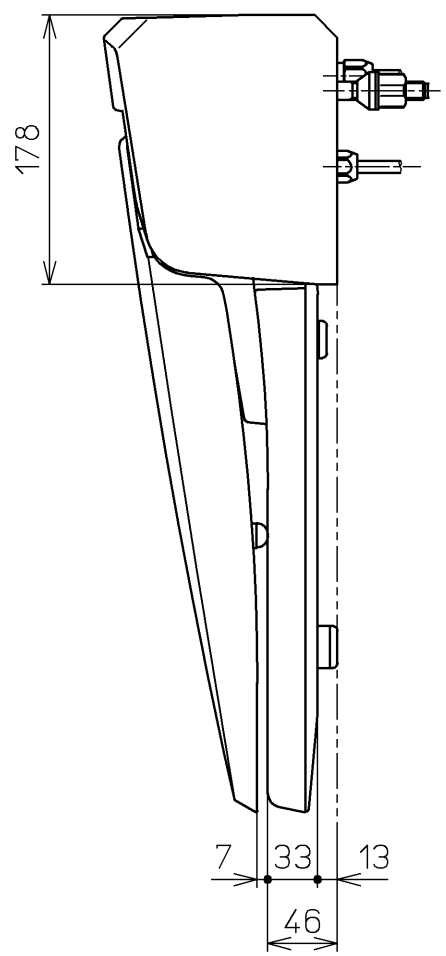

生産中止図面
2009/03

- 連結管 φ8×1050
- 連結管 φ8×1400
- 連結管 φ8×1700
- 別品番

<特殊内容>
1.色違い品
*定格:DC6V

TOTO		☉	単位 mm	名称
製図 今川	検図 藤原 池田	日付 03-02-18	尺度 1 : 5	ホテル用洗浄便座
備考				品番 TCF571RV5
				図番 TCF571RV5_A0103
		ページNo. 1-1		(改)