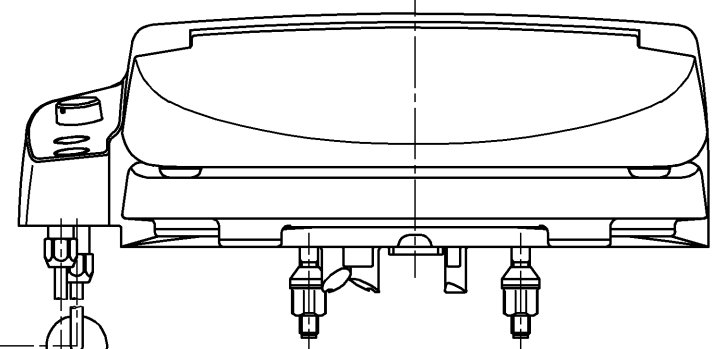

生産中止図面
2009/03

- 連結管 φ8×1050
- 連結管 φ8×1400
- 連結管 φ8×1700
- 別品番

<特殊内容>
1.色違い品
*定格:DC6V

TOTO		☉	単位 mm	名称
製図 今川	検図 藤原 池田	日付 03-02-18	尺度 1 : 5	ホテル用洗浄便座
備考				品番 TCF571RV5
				図番 TCF571RV5_A0103
		ページNo. 1-1		(改)