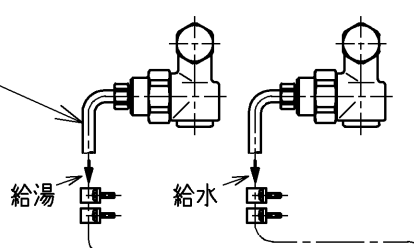

生産中止図面
2009/03

- 連結管 φ8×1050
- 連結管 φ8×1400
- 連結管 φ8×1700
- 別品番

<特殊内容>
1.色違い品
*定格:DC6V

TOTO		☉	単位 mm	名称
製図 今川	検図 藤原 池田	日付 03-02-18	尺度 1 : 5	ホテル用洗浄便座
備考				品番 TCF571RV5
				図番 TCF571RV5_A0103
		ページNo. 1-1		(改)