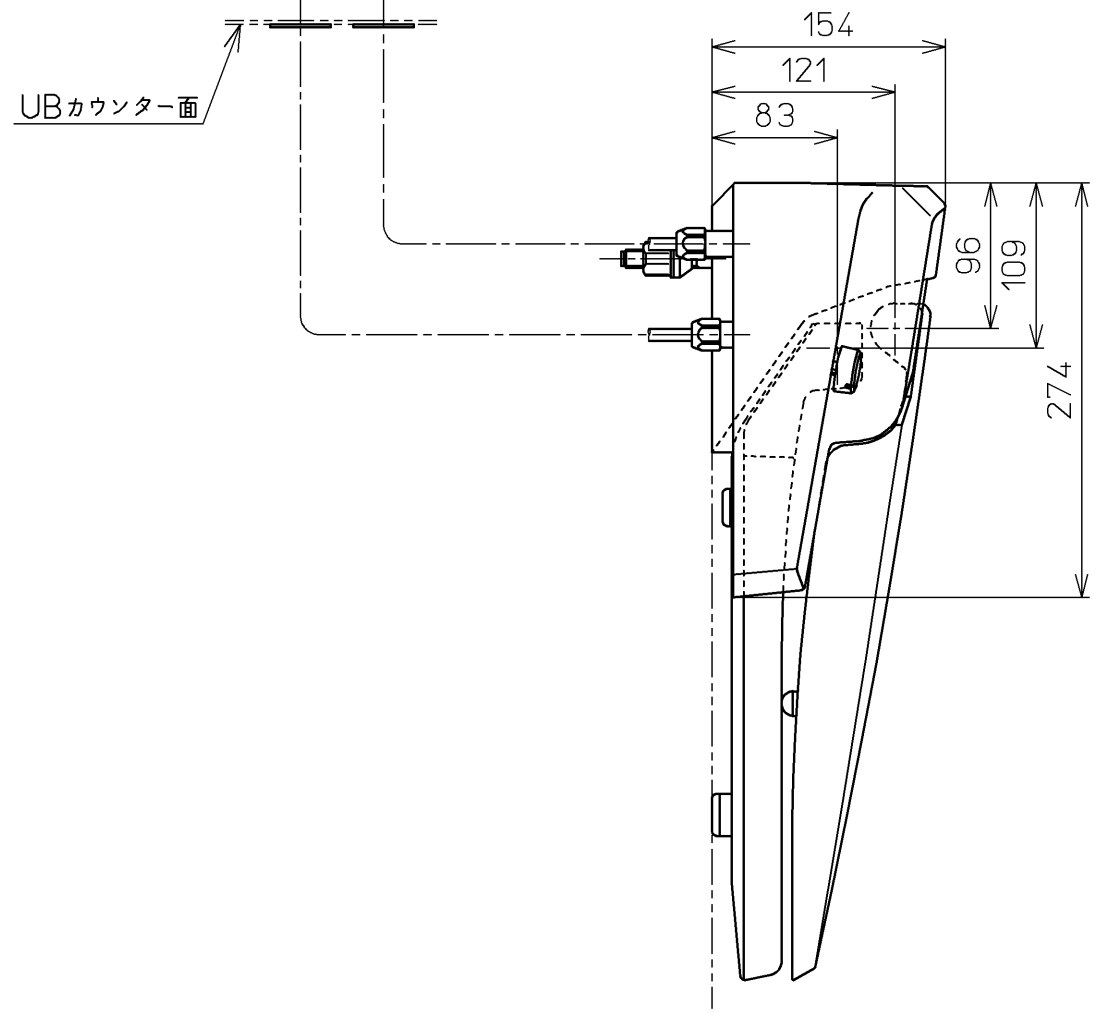

生産中止図面
2009/03

- 連結管 φ8×1050
- 連結管 φ8×1400
- 連結管 φ8×1700
- 別品番

<特殊内容>
1.色違い品
*定格:DC6V

TOTO		☉	単位 mm	名称
製図 今川	検図 藤原 池田	日付 03-02-18	尺度 1 : 5	ホテル用洗浄便座
備考				品番 TCF571RV5
				図番 TCF571RV5_A0103
		ページNo. 1-1		(改)