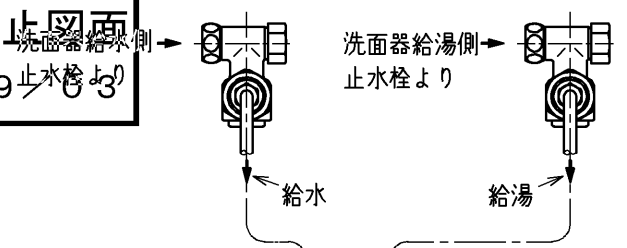

生産中止図面
2009/03

- 連結管 φ8×1050
- 連結管 φ8×1400
- 連結管 φ8×1700
- 別品番

<特殊内容>
1.色違い品
*定格:DC6V

TOTO		☉	単位 mm	名称
製図 今川	検図 藤原 池田	日付 03-02-18	尺度 1 : 5	ホテル用洗浄便座
備考				品番 TCF571RV5
				図番 TCF571RV5_A0103
		ページNo. 1-1		(改)