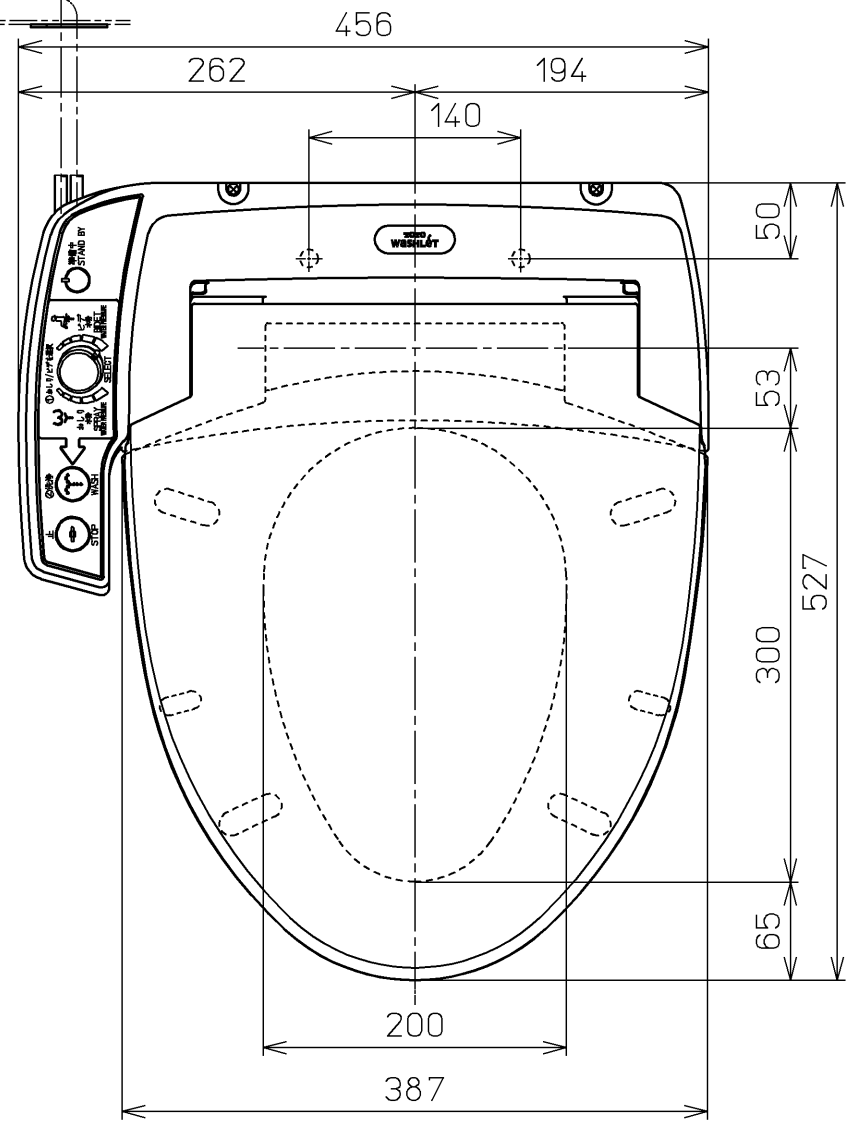

生産中止図面
2009/03

- 連結管 φ8×1050
- 連結管 φ8×1400
- 連結管 φ8×1700
- 別品番

<特殊内容>
1.色違い品
*定格:DC6V

TOTO		☉	単位 mm	名称
製図 今川	検図 藤原 池田	日付 03-02-18	尺度 1 : 5	ホテル用洗浄便座
備考				品番 TCF571RV5
				図番 TCF571RV5_A0103
		ページNo. 1-1		(改)